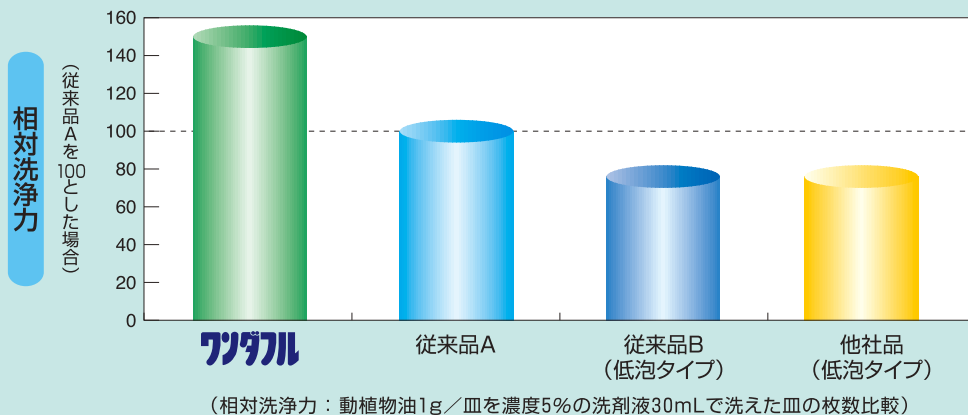

特長

1. しつこい油汚れもしっかり落とす。