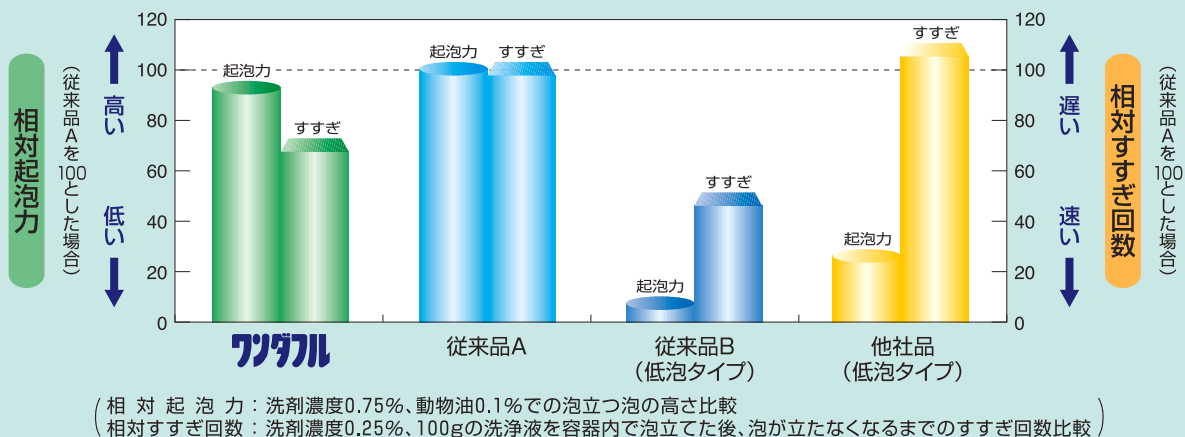

2. 泡立ちがよく、しかも素早くすぎる。

3. 取り扱いが楽な
4.5Lハンディボトル入り。
使用後は簡単につぶして
捨てられます。

使い終わった容器のつぶし方

- ①使い終わった容器は水でよく洗う。
- ②ボトルをつぶして空気を抜く。
- ③キャップをしめる。